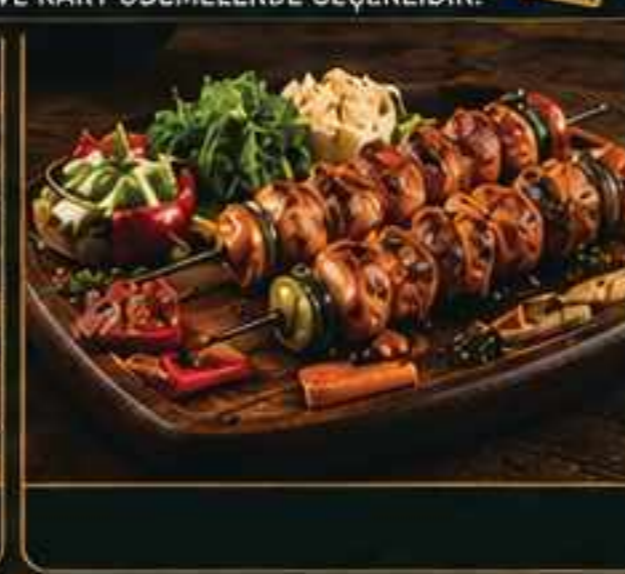

EGE ÜNİVERSİTESİ

KONUKEVİ — RESTORAN —

MENÜ FİYAT LİSTESİ

🍴 FİYATLARIMIZA KDV DAHİLDİR. 📄 %15 İNDİRİMLİ FİYATLAR NAKİT VE KART ÖDEMELERDE GEÇERLİDİR. 💳

ÜRÜN ADI	FİYAT	%15 İNDİRİMLİ FİYAT
KIZARMIŞ SOSİS (120 GR)	₺175,00	₺148,75
PATATESLİ GÖZLEME	₺260,00	₺221,00
PEYNİRLİ GÖZLEME	₺260,00	₺221,00
KIYMALI GÖZLEME	₺400,00	₺340,00
KAŞARLI MANTARLI GÖZLEME	₺370,00	₺314,50
SUCUKLU OMLET	₺180,00	₺153,00
KAŞARLI OMLET	₺170,00	₺144,50
KARIŞIK OMLET	₺215,00	₺182,75
SUCUK TAVA (100 GR)	₺200,00	₺170,00
STANDART KAHVALTI	₺420,00	₺357,00
SERPME KAHVALTISI (TEK KİŞİLİKTİR)	₺550,00	₺467,50
MENEMEN	₺200,00	₺170,00

ÜRÜN ADI	FİYAT	%15 İNDİRİMLİ FİYAT
SİGARA BÖREĞİ (200 GR)	₺180,00	₺153,00
PARMAK PATATES (200 GR)	₺200,00	₺170,00
ELMA DİLİMLİ PATATES (200 GR)	₺200,00	₺170,00
PAÇANGA BÖREĞİ (100 GR)	₺295,00	₺250,75
ÇEREZ KARIŞIK (ANTEP FİSTİK, BADEM, FİSTİK, FINDIK, BEYAZ LEBLEBİ)	₺400,00	₺340,00
ÇEREZ (FİSTİK) (150 GR)	₺270,00	₺229,50
ÇİTİR KOMBO (100 GR PİLİÇ HAĞIT, 100 GR SOĞANRING)	₺365,00	₺310,25
KONUKEVİ BURGER (130 GR DANA ETİ)	₺435,00	₺369,75